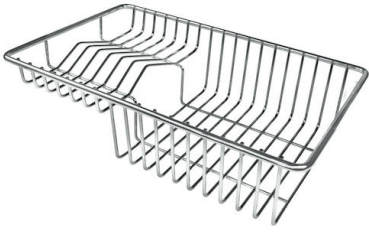

Compatible accessories/Accessori compatibili:

8100 602

750

426

Cut out size - Dimensioni per foratura top

GALERÍA

EL PAQUETE INCLUYE

Rejillas Black Milanello

8100 602

ACCESORIOS OPCIONALES

Cesta portaplatos inox

8100 303

* sólo en combinación con el accesorio
8644 101

Cubeta perforada inoxidable

8156 000

Rejilla portaplatos