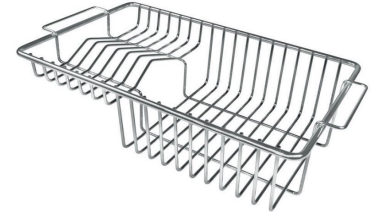

8100 602

ACCESORIOS OPCIONALES

Cesta portaplatos inox

8100 303

* sólo en combinación con el accesorio
8644 101

Cubeta perforada inoxidable

8156 000

Rejilla portaplatos

8100 306

Rejilla portaplatos inox

8100 154

Tabla de corte de HPDE

8657 001

Tabla de corte Twin in HDPE

8644 101

Bandeja perforada inox